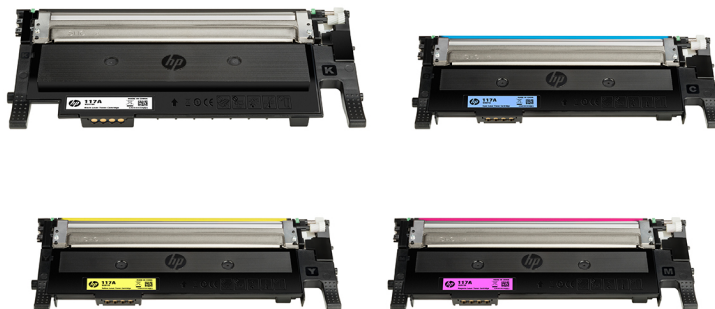

Расходные материалы для лазерной печати HP 117 (W2070A, W2071A, W2072A, W2073A)

Идеальный выбор для ИП и небольших офисов, которые хотели бы перейти на лазерную технологию печати от лидера отрасли — HP.

Печатайте деловые документы с элементами, выделенными цветом, а также яркие полноцветные рекламные материалы. Недорогие и надежные оригинальные лазерные картриджи HP предназначены для печати дома и в офисе, а также для экономии вашего бюджета.

Legendary HP reliability

Photo quality

Environmental globe

HP Original Supplies

Отличная цена за отличное качество

Оригинальные лазерные картриджи HP обеспечивают неизменно высокое качество печати. Качество печати от лидера отрасли теперь доступно и для вашего офиса по удивительно низкой цене.

Оригинальные лазерные картриджи HP обеспечивают надежную печать высокого качества по доступной цене.

Высокое качество текста с оригинальными лазерными картриджами HP

Надежные оригинальные лазерные картриджи HP обеспечивают неизменно высокое качество черно-белых отпечатков. Если вам требуется стабильная печать и уверенность в результатах выберите лазерные картриджи HP, специально разработанные для использования с вашим принтером HP.