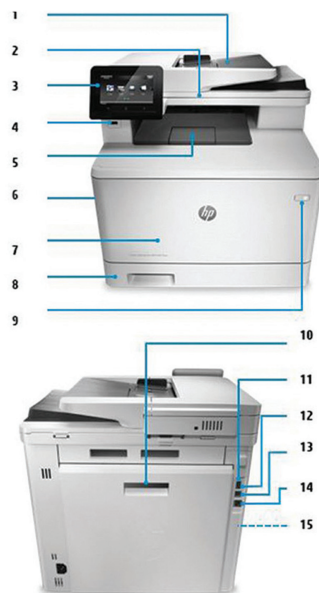

Больше страниц. Выше производительность. Лучшее качество

- Благодаря оригинальным цветным лазерным картриджам HP увеличенной емкости и технологии JetIntelligence вы сможете получить больше качественных отпечатков, не выходя за рамки бюджета².
- Добейтесь высокой скорости и профессионального качества печати благодаря тону HP ColorSphere 3.
- Благодаря инновационной технологии защиты от подделок вы гарантированно получите подлинное качество HP.
- Устройство поставляется уже готовым к работе и содержит предварительно установленные лазерные картриджи. При необходимости их можно заменить на специальные картриджи увеличенной емкости.

Обзор продукта

Схема цветного МФУ HP Color LaserJet Pro серии M477

1. Устройство автоматической подачи документов (АПД) на 50 листов
2. Планшетный сканер: формат бумаги — до 216 x 356 мм
3. Цветной сенсорный экран диагональю 10,9 см с интуитивным управлением и возможностью регулировки наклона
4. Порт USB с удобным доступом
5. Лоток приёма бумаги на 150 листов
6. Кнопка открытия передней дверцы (доступ к лазерным картриджам HP JetIntelligence)
7. Многоцелевой лоток 1 на 50 листов
8. Входной лоток 2 на 250 листов
9. Кнопка включения/выключения питания
10. Задняя дверца (для доступа к механизму печати)
11. Выходной разъем для телефонной линии
12. Разъем для подключения факса
13. Разъем USB для сохранения заданий и ввода PIN-кода
14. Высокоскоростной порт USB 2.0 для печати
15. Сетевой разъем Ethernet